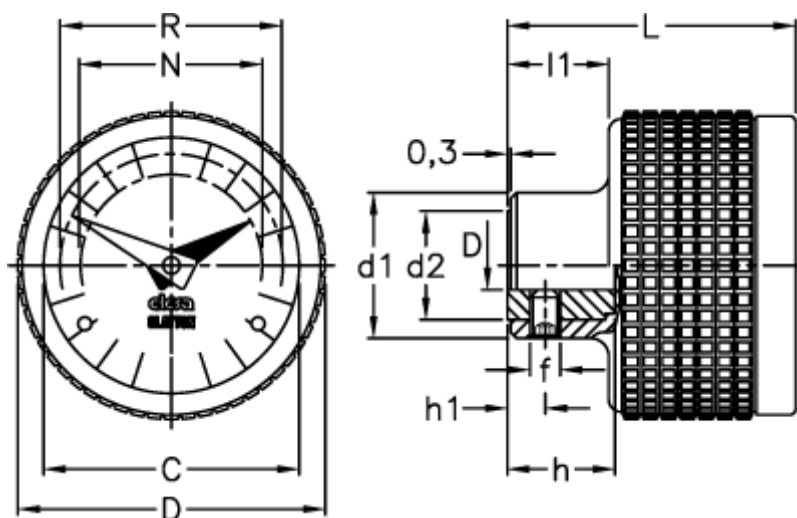

Varenummer: 2307056132
Beskrivelse: E+G Indikator
MBT.50/GA11-0010-S

Mål

C	= 42	L	= 48
D	= 51	l1	= 16.5
d1	= 24	N	= 30
d2	= 18	R	= 37
d H7	= 8		
f	= M5		
h	= 17		
h1	= 6		